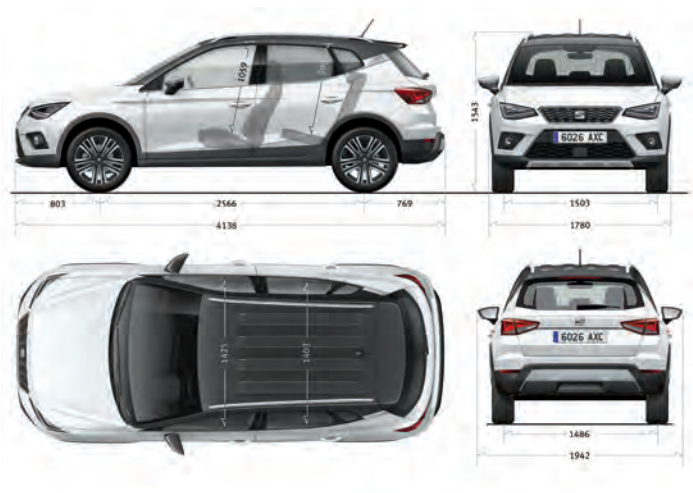

AFMETINGEN

Arona

Reference
/ Style /
Xcellence
/ FR

Exterieur (mm)

Lengte	4138
Breedte	1780
Hoogte	1552
Wielbasis	2566
Spoorbreedte voor	1503
Spoorbreedte achter	1486

Interieur (mm)

Bagageruimte (L) / i.c.m. CNG-tank	400 / 282

Diversen

Draaicirkel (m)	10,6
Kogeldruk (kg)	55
Inhoud brandstoftank (L) / i.c.m. CNG-tank	40 / 9
Inhoud CNG-tanks (kg)	13,8