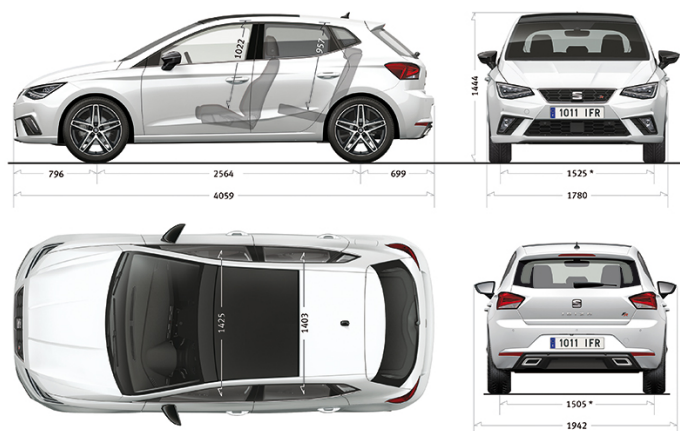

TECHNISCHE GEGEVENS

Diesel modellen

1.6 TDI 70kW/95pk

MOTOR	Motortype	4 cilinders in lijn
	Cilinderinhoud (cc)	1598
	Boring x slag (mm)	79,5 X 80,5
	Max. vermogen (kW / pk / tpm)	70 / 95 / 2750 - 4600
	Max. koppel (Nm / tpm)	250 / 1500 - 2600
	Emissienorm	EURO 6
	Transmissie	5-versnellingsbak
PRESTATIES	Topsnelheid (km/h)	182
	0-100 km/h (sec.)	11,3
BRANDSTOFVERBRUIK* (L/100km)	Stadsverkeer	4,5
	Buitenweg	3,6
	Combinatierit	3,9
	Brandstof	Diesel
GEWICHTEN (kg)	Massa rijklaar	1256
	Max. toelaatbaar gewicht	1670
	Max. aanhangergewicht geremd	1100
	Max. aanhangergewicht ongeremd	620
REMMEN	Remmen voor	Geventileerde schijven
	Remmen achter	Trommels
VELGEN- EN BANDENMATEN	Reference	-
	Style en Style Business Intense	-
	FR en FR Business Intense	7J x 17", 215/45 R17

AFMETINGEN

* Con neumático: 185/70 R14 ET38

Ibiza 5-deurs Ibiza 5-deurs

	Reference, Style, Style Business Intense	FR en FR Business Intense
Exterieur (mm)		
Lengte	4059	4059
Breedte	1780	1780
Hoogte	1444	1429
Wielbasis	2564	2564
Spoorbreedte voor	1525	1525
Spoorbreedte achter	1505	1505
Interieur (mm)		
Bagageruimte (L)	355	355
Diversen		
Draaicirkel (m)	10,6	10,6
Kogeldruk (kg)	50	50
Inhoud brandstoftank (L) / i.c.m. CNG-tank	40 / 9	40 / 9
Inhoud CNG-tanks (kg)	13,8	13,8