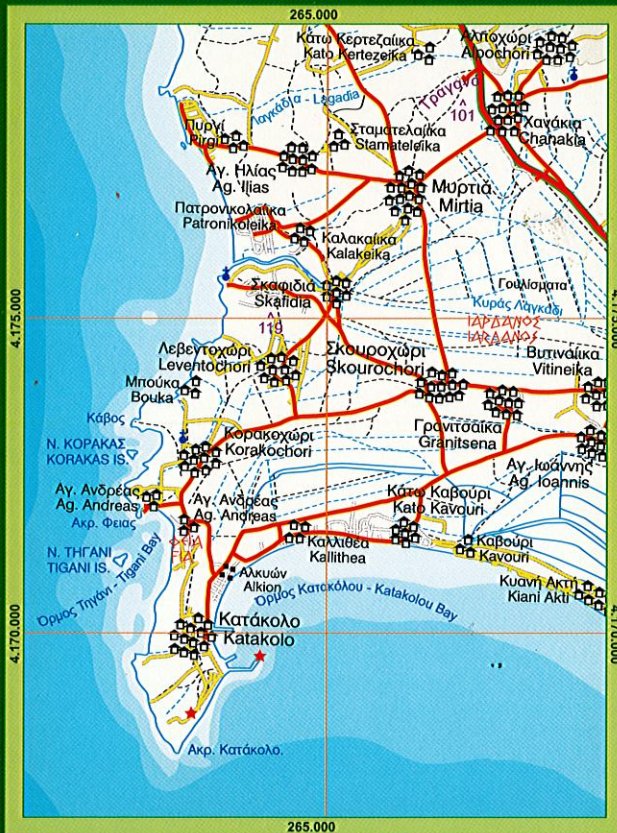

Ηλεία Iliia

Συμβατός με

GPS

Compatible

ΧΑΡΤΗΣ ΝΟΜΟΥ & ΣΧΕΔΙΑ ΠΟΛΕΩΝ
PREFECTURE MAP & CITY PLANS

ΕΓΣΑ87 / WGS84

νομός & πόλη
prefecture & city

1:120.000

CITY PLANS OF
PYRGOS, AMALIADA, GASTOUNI,
VARTHOLOMIO, LECHENA & ZACHARO

Περιλαμβάνει Σχέδια Πόλεων

**ΠΥΡΓΟΣ, ΑΜΑΛΙΑΔΑ,
ΓΑΣΤΟΥΝΗ, ΒΑΡΘΟΛΟΜΙΟ,
ΛΕΧΑΙΝΑ & ΖΑΧΑΡΩ**